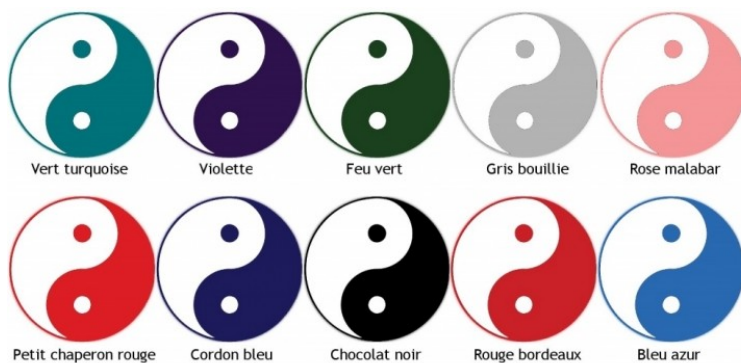

Disponible de 120 à 150 cm.

Tarif: 29 €

PACKS WUSHU

Tenue Taijiquan complète

Veste et pantalon blancs

Bordures satinées bleu ciel

Pardessus transparent

Ensemble réalisé en simili-soie. Couleur unique. Disponible de 150 à 195 cm.

Tarif: 49 €

Tenue Taijiquan YINYANG

Veste et pantalon blancs

Bordures satinées bleu ciel

Pardessus transparent

De 150 à 195 cm. 10 couleurs au choix:

Tenues YINYANG,
10 couleurs disponibles

Tarif: 42 €