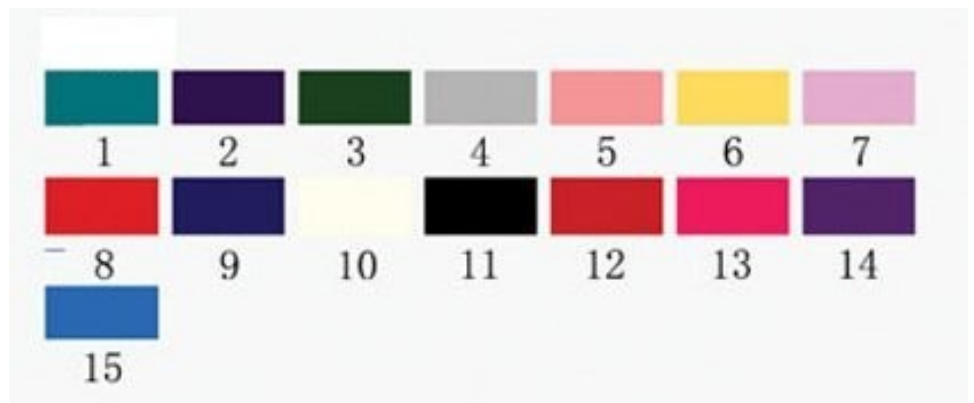

PACKS WUSHU

Tenue de Changquan ou Nanquan ou Taijiquan composée de:

- une veste (avec bordures sur les manches, le col et le bas)
- un pantalon (avec élastique)
- une ceinture (sauf Taijiquan)

Disponible de 150 à 200 cm.

Tarif: 30 €

Choisissez:

- la couleur de votre veste
- la couleur des bordures
- la couleur du pantalon
- la couleur de la ceinture

Tenue de Changquan ENFANT composée de:

- une veste avec bordures 2 couleurs
- un pantalon (avec élastique)
- une ceinture

Disponible de 120 à 150 cm.

Tarif: 29 €

PACKS WUSHU

Tenue Taijiquan complète

Veste et pantalon blancs

Bordures satinées bleu ciel

Pardessus transparent

Ensemble réalisé en simili-soie. Couleur unique. Disponible de 150 à 195 cm.